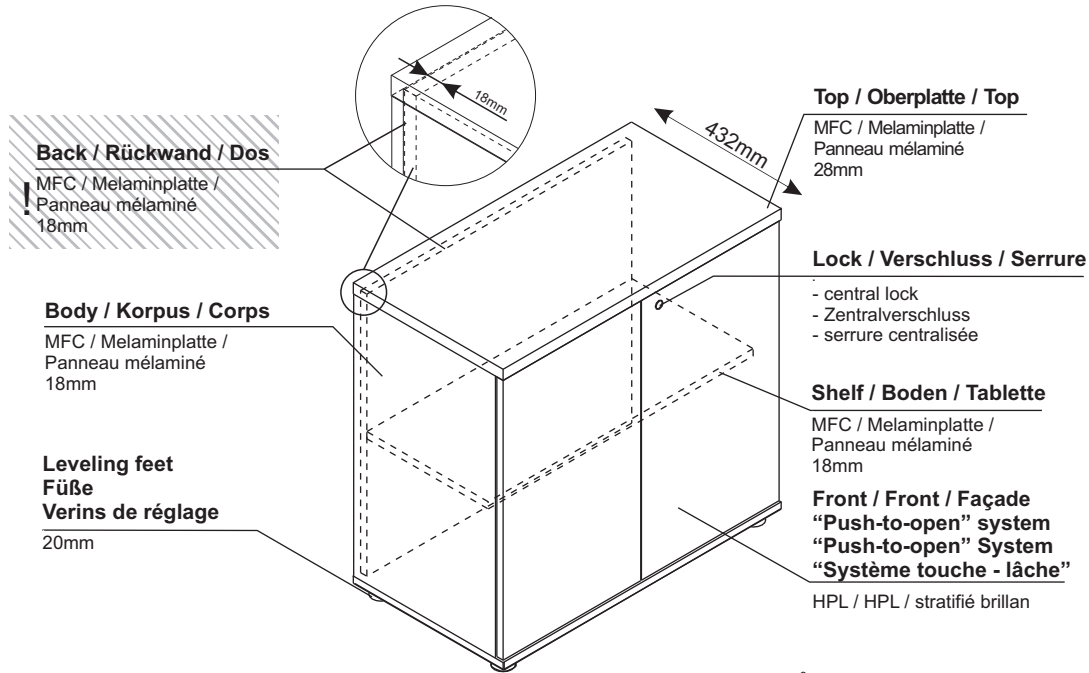

STORAGES / SCHRÄNKE / RANGEMENTS

A..HGZ

Glass top (optional)
Obeplatte aus Glas (Optional)
Top en verre (optionnel)

MFC + glass: LACOBEL /
Melaminplatte + Glas: LACOBEL /
Panneau mélaminé + verre: LACOBEL
28mm+4mm

A5404WZ

Front / Front / Façade

doors with transparent tempered glass and aluminum frame.
Aluminiumrahmen, Klarhartglas.
verre trempé, cadre en aluminium

FINISHES / FARBEN / FINITIONS

Front / Front / Façade

73-HIGH GLOSS WHITE WEIß GLANZ BLANC BRILLANT	74-HIGH GLOSS ORANGE ORANGE GLANZ ORANGE BRILLANT	80-HIGH GLOSS LIME GRÜN GLANZ VERT BRILLANT	81-HIGH GLOSS BURGUNDY DUNKELROT GLANZ BORDEAUX BRILLANT
101- HIGH GLOSS BLACK SCHWARZ GLANZ NOIR BRILLANT	102-HIGH GLOSS YELLOW GELB GLANZ JAUNE BRILLANT	127-HIGH GLOSS FUCHSIA PINK GLANZ ROSE BRILLANT	148 - GREY GRAU GRIS

A..H

A..HG

A5404W

Body, Top, Bottom panel / Korpus, Oberplatte, Sockel / Corps, Top, Plinthe

08-BLACK SCHWARZ NOIR	26-ALUMINIUM SATINATO ALUMINIUM SATINATO ALUMINIUM SATINE	67-WHITE PASTEL WEIß PASTELL BLANC PASTEL	A..HZ	A5404WZ	doors with transparent tempered glass and aluminum frame. Aluminiumrahmen, Klarhartglas. verre trempé, cadre en aluminium

Glass top / Obeplatte aus Glas / Top en verre

08-BLACK SCHWARZ NOIR	116-BLACK GLASS SCHWARZ GLAS NOIR VERRE	A..HGZ		
67-WHITE PASTEL WEIß PASTELL BLANC PASTEL	117-WHITE GLASS WEIß GLAS BLANC VERRE	A..HGZ		
26-ALUMINIUM SATINATO ALUMINIUM SATINATO ALUMINIUM SATINE	117-WHITE GLASS WEIß GLAS BLANC VERRE	A..HGZ