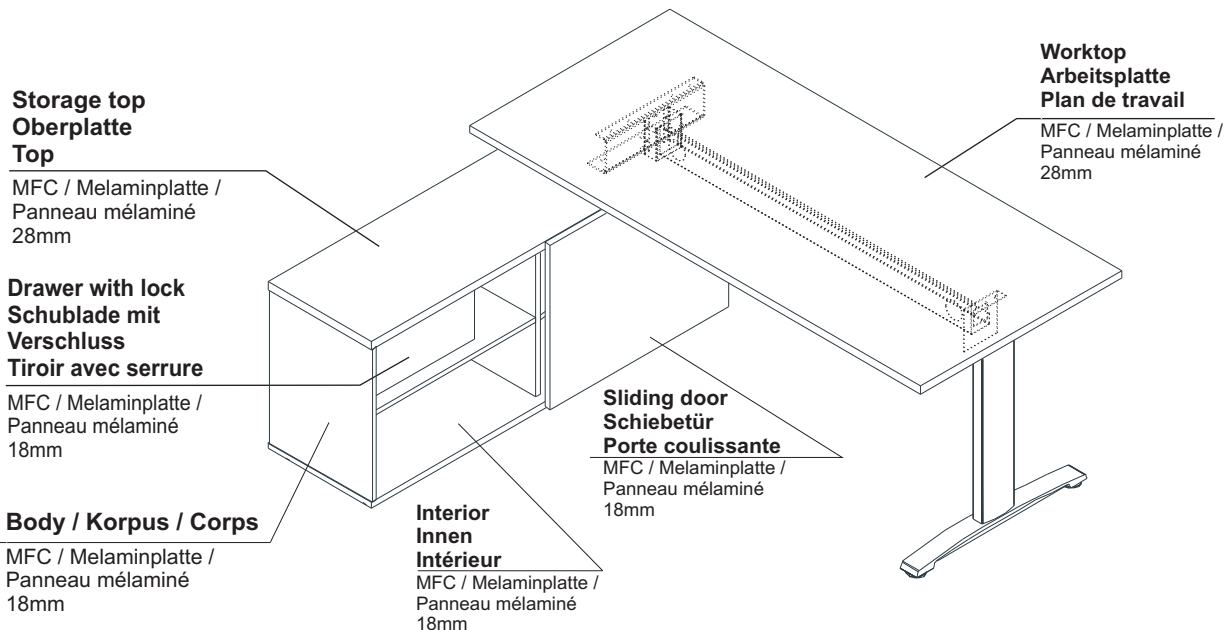

MANAGERIAL DESK / MANAGERSCHREIBTISCHE / BUREAU AVEC DESSERTE

Configuration of cable grommet PK80 (2pcs) / Konfiguration von den Durchlässen PK80 (2pcs) / Configuration de passe-câble PK80 (2pcs)

Straight desk
Gerade Schreibtische
Bureaux droits

Radial desk
Formschreibtische
Bureaux compacts

Configuration of M04/M05 / Konfiguration von M04/M05 / Configuration de M04/M05

Straight desk
Gerade Schreibtische
Bureaux droits

Radial desk
Formschreibtische
Bureaux compacts

CABLE GROMMET COLORS ASSIGNED TO THE COLOR OF THE WORKTOP /
DIE FARBE VON DEN KABELDURCHHLÄSSEN WIRD AN DIE FARBE DER ARBEITSPLATTE ANGEPAST /
COULEURS DE PASSAGES DE CÂBLES COMPATIBLES AVEC LES COULEURS DE PLANS DE TRAVAIL