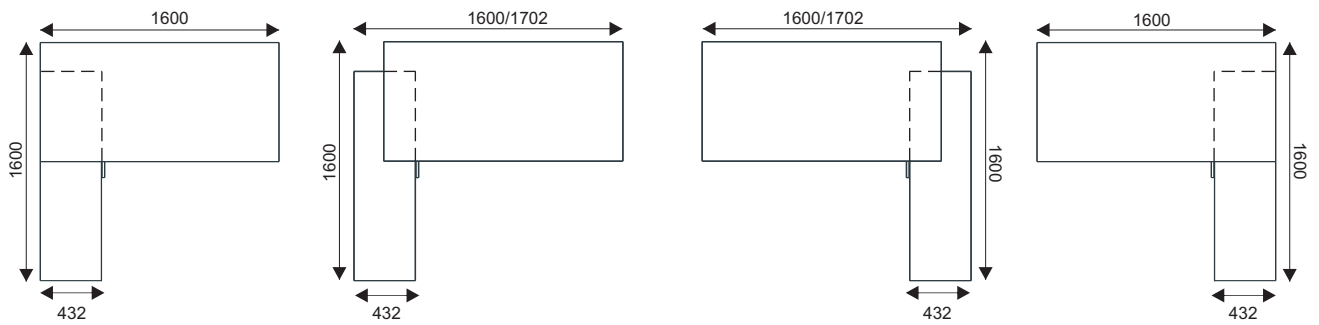

MANAGERIAL DESK / MANAGERSCHREIBTISCHE / BUREAU AVEC DESSERTE

Configuration of cable grommet PK80 (2pcs) / Konfiguration von den Durchlässen PK80 (2pcs) / Configuration de passe-câble PK80 (2pcs)

Straight desk
Gerade Schreibtische
Bureaux droits

Radial desk
Formschreibtische
Bureaux compacts

Configuration of M04/M05 / Konfiguration von M04/M05 / Configuration de M04/M05

Straight desk
Gerade Schreibtische
Bureaux droits

Radial desk
Formschreibtische
Bureaux compacts