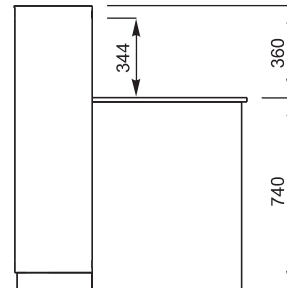

**DIMENSIONS / ABMESSUNG / DIMENSIONS**

**Body  
Korpus  
Corps**

MDF lacquered, gloss /  
MDF Hochglanzlack /  
MDF laqué, brillant  
22mm

**Level adjusters  
Bodenausgleich  
Vérins de réglage**

**LEGEND/LEGENDE/LÉGENDE:**